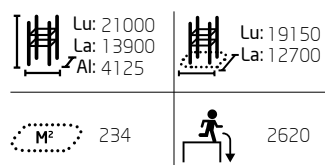

081325M Fitness Park M

Prodotti: 081290M x 2, 081200M, 081201M, 081202M, 081255M, 081210M, 081220M, 081265M, 081205M, 081206M, 081207M, 081275M, 081230M, 081236M, 081240M, 081250M.