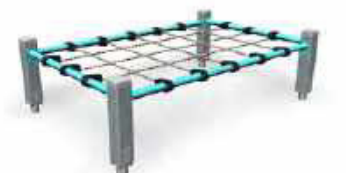

081280M
Leopard Crawl

Lu: 2320 La: 1550 Al: 705	Lu: 5320 La: 4550
22.3	610