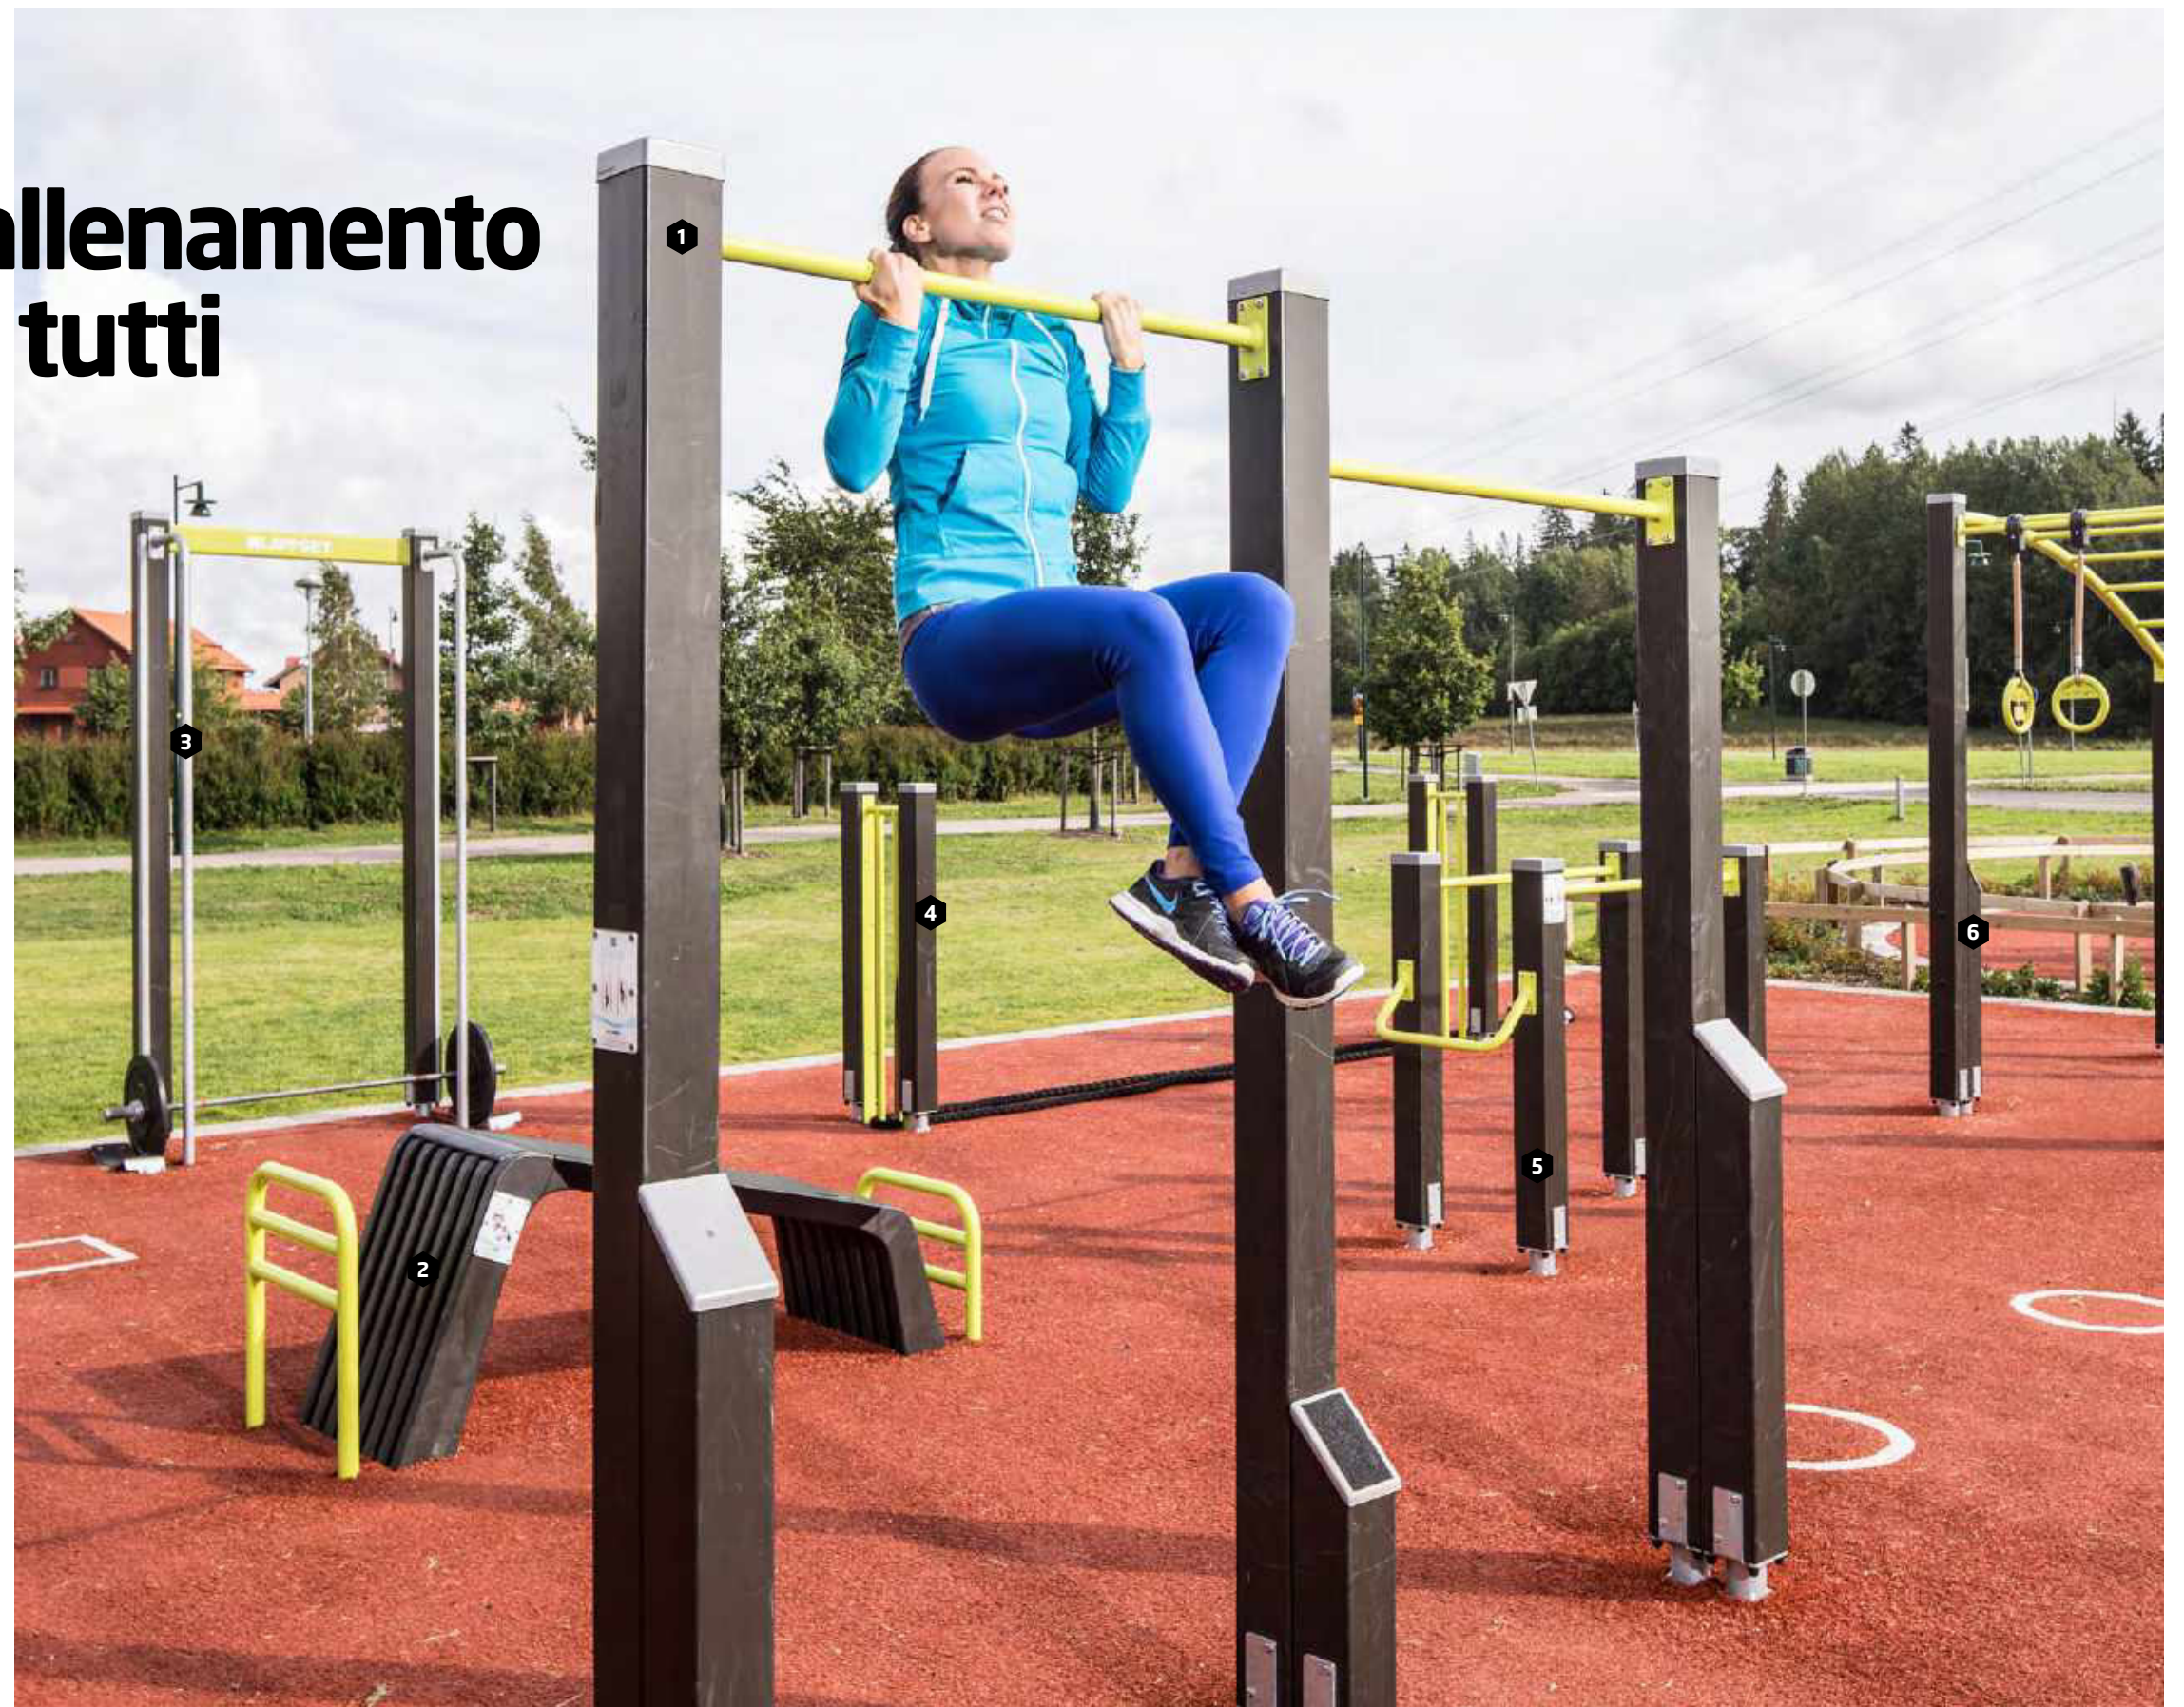

Fitness - un allenamento perfetto per tutti

L'attrezzatura fitness consente alle persone con diversi livelli fisici di svolgere un allenamento funzionale completo. Le variazioni di movimento consentono ad un appassionato di fitness di svolgere un allenamento versatile per sviluppare forza, resistenza, velocità e coordinazione. L'attrezzatura è dotata di cartelli informativi con codici QR per visualizzare le istruzioni di esercizio illustrate e video sotto forma di un allenatore virtuale.

I prodotti fitness sono caratterizzati da quattro vivaci combinazioni di colore che possono essere facilmente combinate per realizzare temi sorprendenti e stimolanti. Materiali come legno e metallo garantiscono la resistenza della struttura per allenamenti intensivi.

Scegliete tra quattro temi di colori già pronti, o progettate la vostra soluzione colorata!

Per saperne di più sui prodotti e sui colori dei temi: lappset.com

- 1 081265M Pull-up
- 2 081210M Back'n Abs
- 3 081205M Barbell S
- 4 081255M Battling Ropes
- 5 081220M Dip Bar
- 6 081230M Monkey Bars