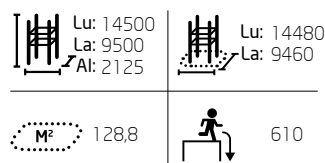

081520M Senior Park L

Prodotti:
081402M, 081405M, 081410M, 081406M,
081415M, 081420M, 081425M, 081416M,
081430M, 081435M, 081438M, 081440M,
081445M, 081450M, 081400M, 081455M,
081475M