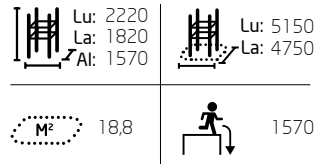

081726M
Vault LU