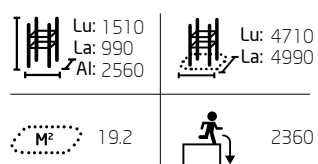

081003M
Pull-up

Fondazione profonda o fissaggio su pavimento.