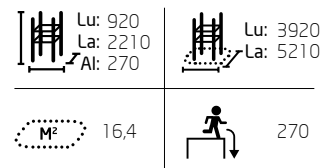

081745M
Block Triple

Lu: 5140 La: 3090 Al: 1740	Lu: 8300 La: 6410
M² 41,1	1740

GIOCO SPORT PARCO

081700M
Dex Step

081701M
Dex Landing

081702M
Dex Box

081703M
Dex Beam

081710M
Rail Line