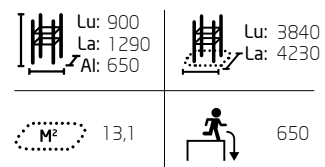

081711M
Rail Corner Low