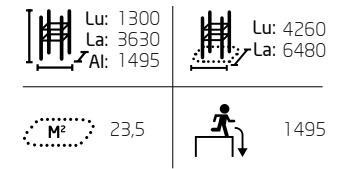

081737M
Base Double M

081738M
Base Double L

VEDI TUTTI I PRODOTTI WWW.LAPPSET.COM

© Lappset Group Ltd 2021. Tutti i diritti riservati.

GIOCO
SPORT
PARCO

081780M Spot S1

Size: 7,0 x 7,9 m

Prodotti:
Base Double S1 (081735M), Base Double S2 (081736M), 2 x Vault L (081722M), 4 x Vault M (081721M), 2 x Vault S (081720M), 2 x Dex Box (081702M), 4x Barra aggiuntiva (910328).