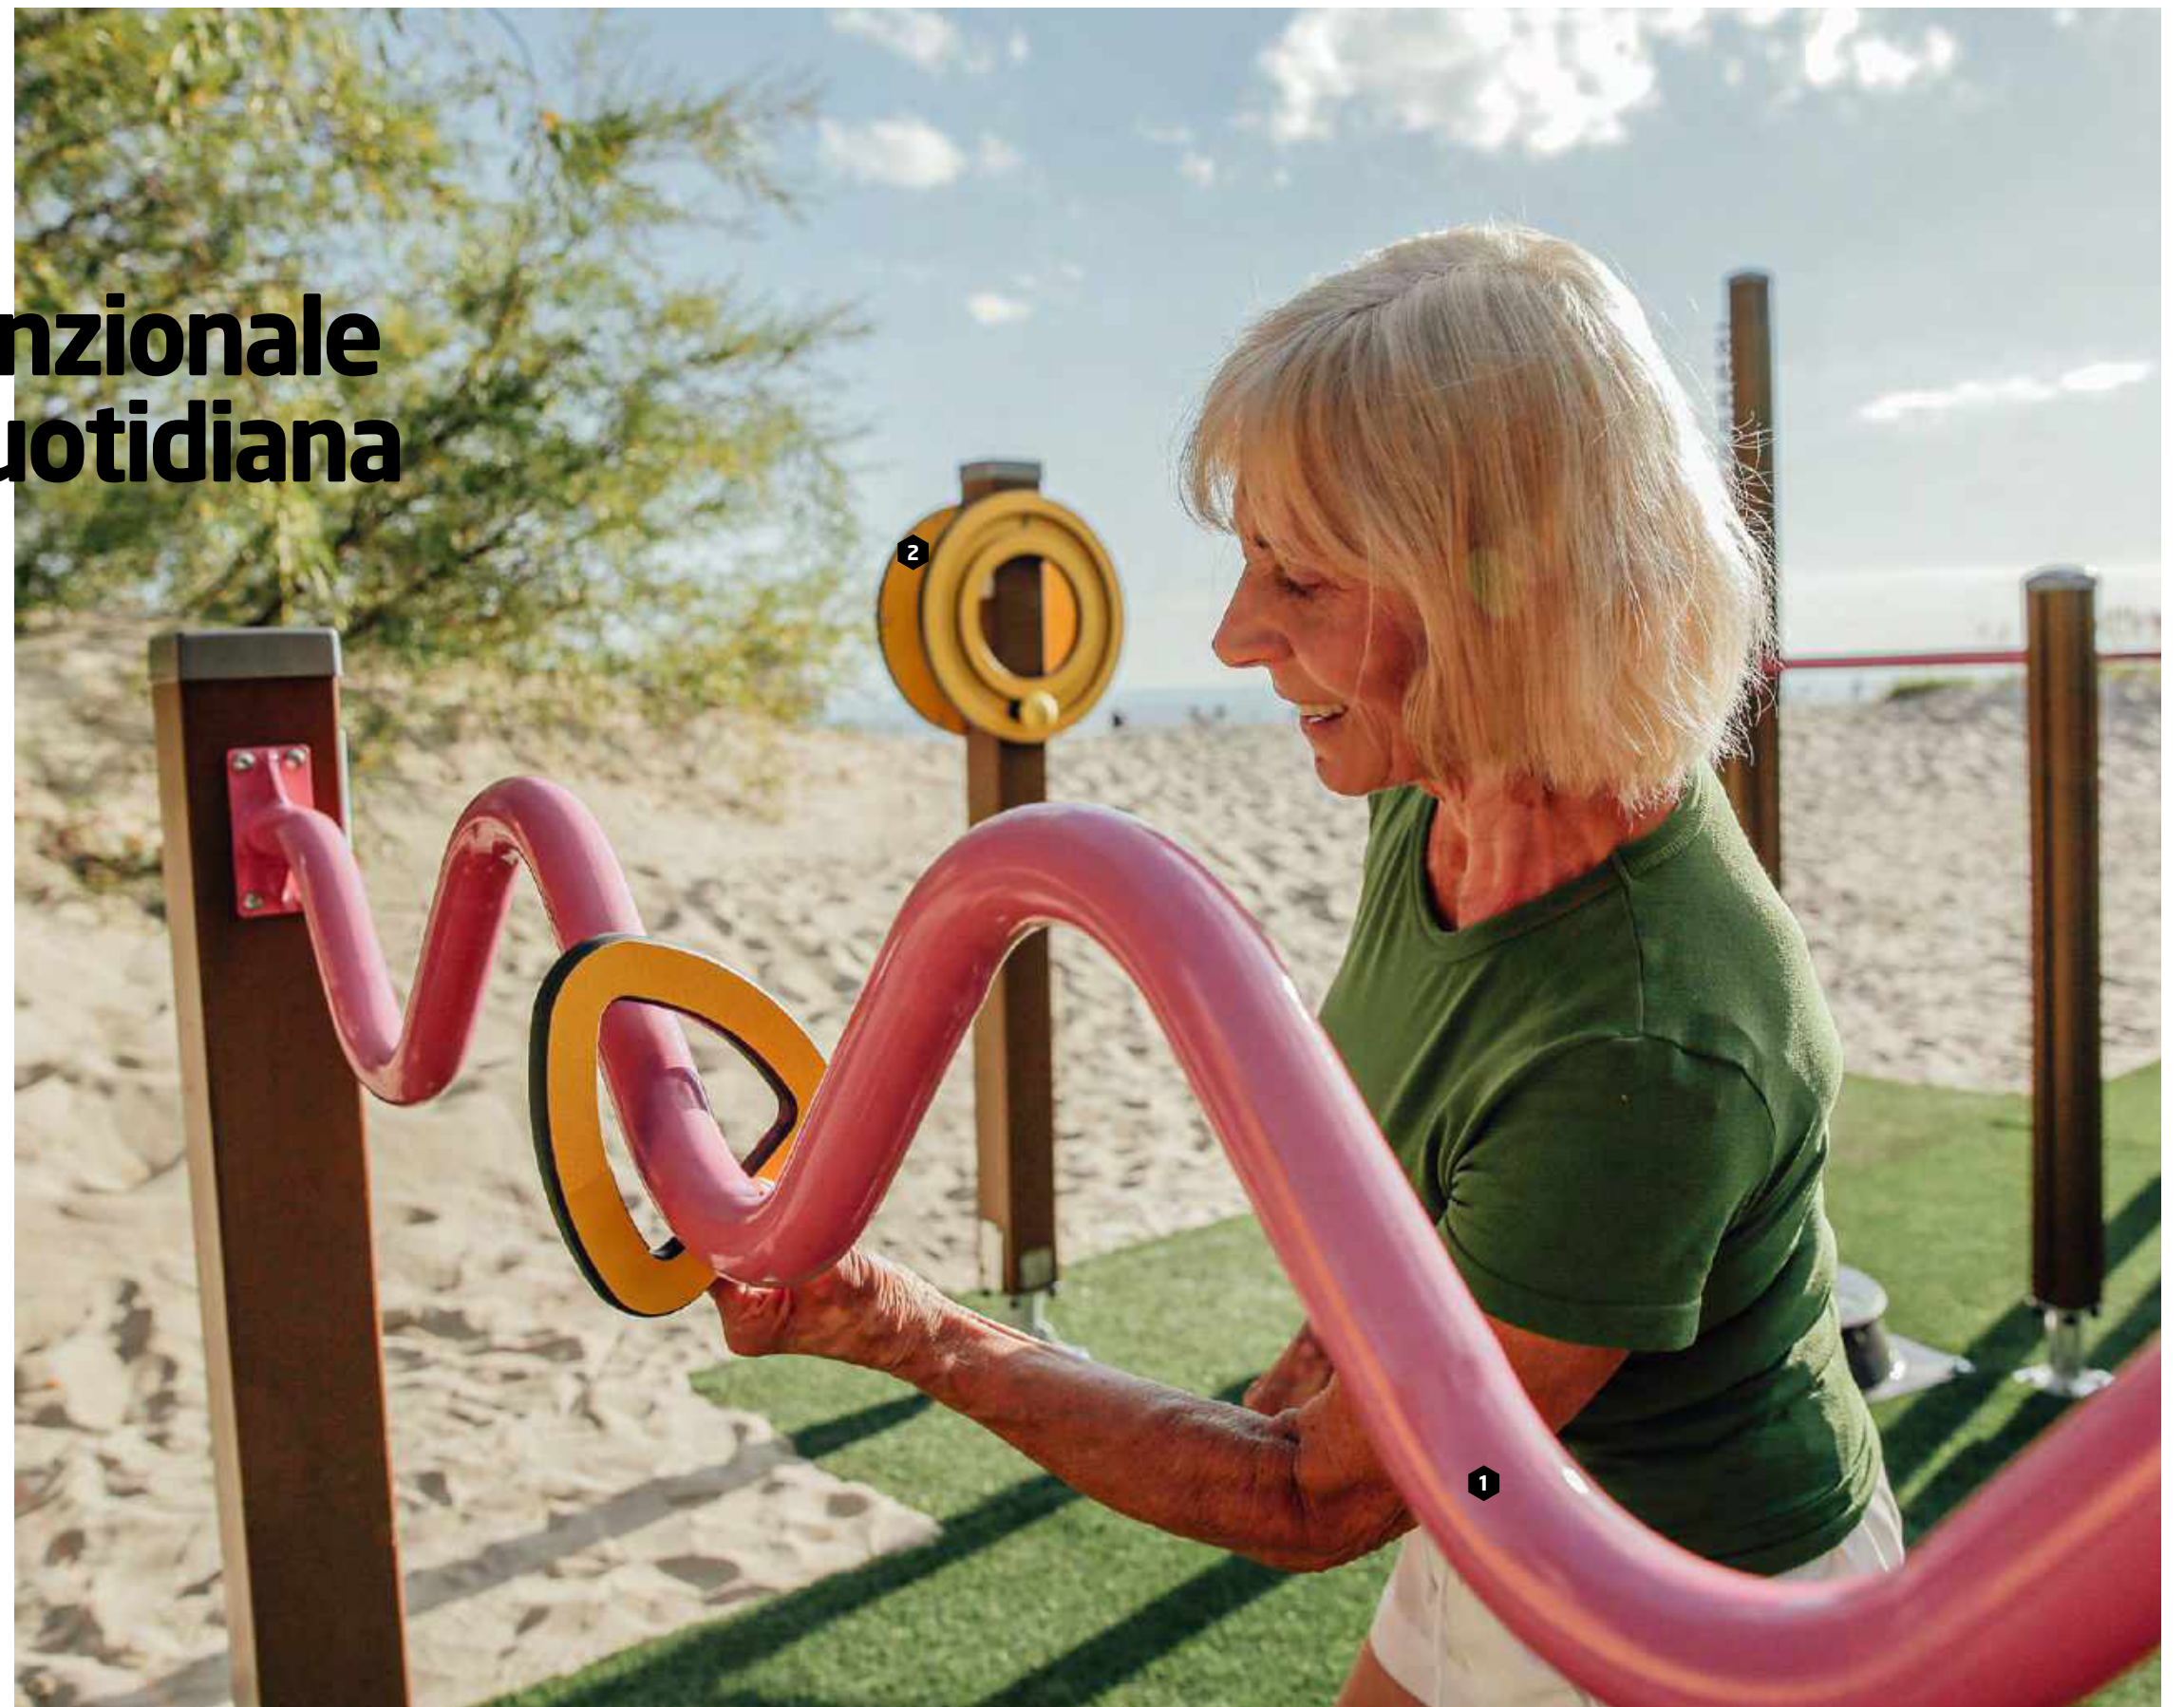

Senior Sport - capacità funzionale per la vita quotidiana

Le attrezzature Senior Sport preservano e migliorano il tono muscolare, la mobilità e le capacità motorie degli anziani. Gli esercizi sono ideati per rafforzare la capacità degli anziani di affrontare la vita quotidiana come salire le scale, piegarsi o camminare su superfici irregolari.

La nostra missione è quella di far muovere gente di ogni età. Una sessione di fitness accresce anche la dimensione sociale, in quanto l'area Sport Senior è un modo naturale di trascorrere del tempo insieme per tutte le generazioni, dai nonni ai nipoti.

Attrezzature Senior sport sono inclusive.

1 081402M Snake bar 2 081455M Hand roll