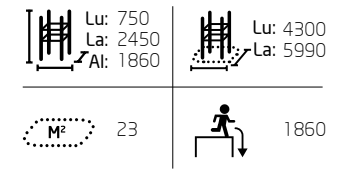

081733M
Base Frame