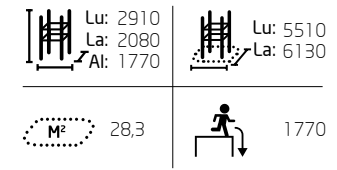

081734M
Base Pile