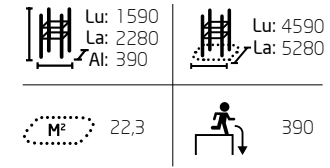

081713M
Rail Square