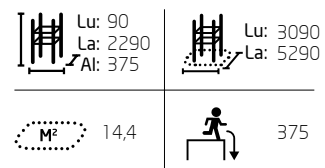

081745M
Block Triple

Lu: 5140 La: 3090 Al: 1740	Lu: 8300 La: 6410
M² 41,1	1740

GIOCO SPORT PARCO

081700M
Dex Step

081701M
Dex Landing

081702M
Dex Box

081703M
Dex Beam

081710M
Rail Line