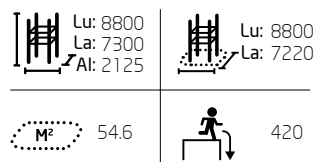

081500M Senior Park S

Prodotti:
081400M, 081405M, 081410M,
081415M, 081420M, 081425M,
081475M