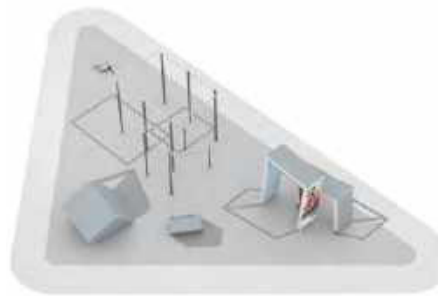

081765M

Module 6: Hanging & cat leap

Size: 9,1 x 2,7 m

Prodotti:
Dex Landing (081701M), Dex Box (081702M), Block M (081741M), Cage S (081750M), Base Double M (081737M).

Vedi www.lappset.com per informazioni dettagliate sul prodotto.