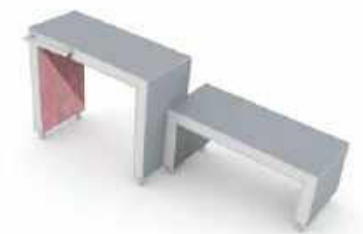

081737M
Base Double M

081738M
Base Double L

VEDI TUTTI I PRODOTTI WWW.LAPPSET.COM

© Lappset Group Ltd 2021. Tutti i diritti riservati.

GIOCO
SPORT
PARCO

081780M Spot S1

Size: 7,0 x 7,9 m

Prodotti:
Base Double S1 (081735M), Base Double S2 (081736M), 2 x Vault L (081722M), 4 x Vault M (081721M), 2 x Vault S (081720M), 2 x Dex Box (081702M), 4x Barra aggiuntiva (910328).