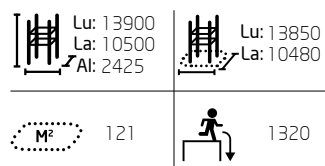

081320M Fitness Park S

Prodotti: 081205M, 081206M, 081255M, 081220M, 081265M, 081200M, 081201M, 081202M, 081210M, 081290M.

081321M Fitness Park S

Senza pesi liberi.
Dimensioni: 13,5 m x 8,5 m.

Prodotti: 081255M, 081220M, 081265M, 081200M, 081201M, 081202M, 081210M, 081290M