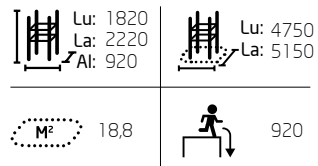

081722M
Vault L