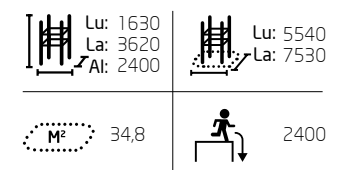

081737M
Base Double M

081738M
Base Double L

VEDI TUTTI I PRODOTTI WWW.LAPPSET.COM

© Lappset Group Ltd 2021. Tutti i diritti riservati.

GIOCO
SPORT
PARCO

081780M Spot S1

Size: 7,0 x 7,9 m

Prodotti:
Base Double S1 (081735M), Base Double S2 (081736M), 2 x Vault L (081722M), 4 x Vault M (081721M), 2 x Vault S (081720M), 2 x Dex Box (081702M), 4x Barra aggiuntiva (910328).