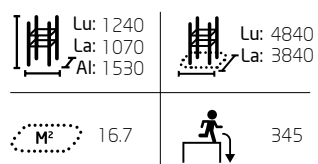

081001M
Cross Trainer

Fissaggio su pavimento solido.

081007M
Dip Bar

Fondazione profonda o fissaggio su pavimento.

081002M
Air Walker

Fissaggio su pavimento solido.

081008M
Core Twister

Fissaggio su pavimento solido.