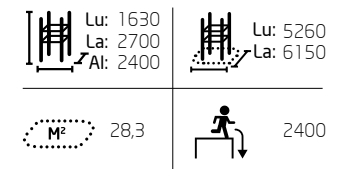

081737M
Base Double M

081738M
Base Double L

VEDI TUTTI I PRODOTTI WWW.LAPPSET.COM

© Lappset Group Ltd 2021. Tutti i diritti riservati.

GIOCO
SPORT
PARCO

081780M Spot S1

Size: 7,0 x 7,9 m

Prodotti:
Base Double S1 (081735M), Base Double S2 (081736M), 2 x Vault L (081722M), 4 x Vault M (081721M), 2 x Vault S (081720M), 2 x Dex Box (081702M), 4x Barra aggiuntiva (910328).