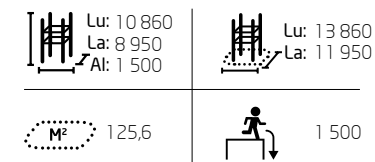

Lappset Tag - prendimi se riesci

Le aree da gioco Dash Parkour Tag porteranno il gioco del tag e "il pavimento è lava" ad un livello completamente nuovo. Le regole familiari dei giochi sono le stesse da sempre, ma le aree da gioco Dash Parkour Tag già pronte rendono il gioco molto più divertente. Ognuno può giocare secondo il proprio livello di abilità ed immaginazione.

La superficie dell'attrezzatura ruvida e resistente di Dash Parkour Tag è fatta di materiale antiscivolo. Con questa attrezzatura è possibile creare un'area di gioco che promuove sia l'immaginazione che l'agilità - nel cortile di una scuola o in un parco.

Che il gioco abbia inizio!

081790M * NUOVO TAG 1 - High and low

Size: 10,9 x 9 m

Prodotti:
081702M, 081712M, 081720M, 081721M, 081723M, 081730M,
081731M, 081736M, 910328.

TAG 1 è progettato secondo la norma EN16899. Superficie non inclusa.

081791M * NUOVO TAG 2 - Over and under

Size: 9,8 x 9,3 m

Prodotti:
081702M, 081712M, 081720M, 081721M, 081722M, 081723M,
081730M, 081731M, 081735M, 910328.

TAG 2 è progettato secondo la norma EN16899. Superficie non inclusa.

081792M * NUOVO TAG 3 - Low and fast

Size: 8,7 x 8 m

Prodotti:
081700M, 081701M, 021702M, 081703M, 081710M, 081712M,
081713M, 081720M.

TAG 3 è progettato secondo la norma EN1176. Superficie non inclusa.