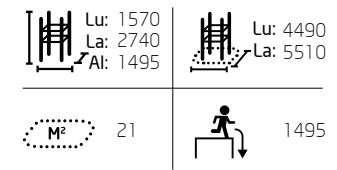

081735M
Base Double S1