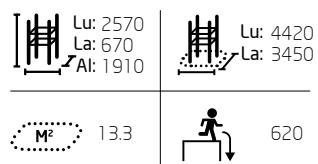

081001M
Cross Trainer

Fissaggio su pavimento solido.