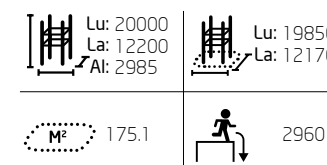

081320M Fitness Park S

Prodotti: 081205M, 081206M, 081255M, 081220M, 081265M, 081200M, 081201M, 081202M, 081210M, 081290M.

081321M Fitness Park S

Senza pesi liberi.
Dimensioni: 13,5 m x 8,5 m.

Prodotti: 081255M, 081220M, 081265M, 081200M, 081201M, 081202M, 081210M, 081290M

081325M Fitness Park M

Prodotti: 081290M x 2, 081200M, 081201M, 081202M, 081255M, 081210M, 081220M, 081265M, 081205M, 081206M, 081207M, 081275M, 081230M, 081236M, 081240M, 081250M.

081326M Fitness Park M

Senza pesi liberi.
Dimensioni: 20 m x 10,5 m

Prodotti: 081255M, 081240M, 081236M, 081250M, 081200M, 081201M, 081202M, 081220M, 081210M, 081265M, 081230M, 081290M

081330M Fitness Park L

Prodotti: 081255M, 2 x 081290M, 081250M, 081230M, 081285M, 081220M, 081235M, 081275M, 081225M, 081210M, 081200M, 081201M, 081202M, 081240M, 081245M, 081205M, 081206M, 081207M.

081331M Fitness Park L

Senza pesi liberi.
Dimensioni: 15,5 m x 20 m

Prodotti: 081255M, 081240M, 081230M, 081235M, 081200M, 081201M, 081202M, 081245M, 081225M, 081236M, 081250M, 081220M, 081210M, 081290M

- 1 081220M
  Dip
- 2 081210M
  Back'n Abs
- 3 081235M
  Rope wall

Scegliete tra quattro temi di colori già pronti, o progettate la vostra soluzione colorata!
Per saperne di più sui prodotti e sui colori dei temi: lappset.com

081305M Fitness Track M

Senza pesi liberi.
Prodotti: 081290M, 081200M, 081201M, 081250M, 081282M, 081235M, 081245M, 081280M, 081236M, 081230M, 081225M

081310M Fitness Track L

Senza pesi liberi.
Prodotti: 081290M, 081200M, 081201M, 081250M, 081282M, 081235M, 081245M, 081280M, 081236M, 081230M, 081225M