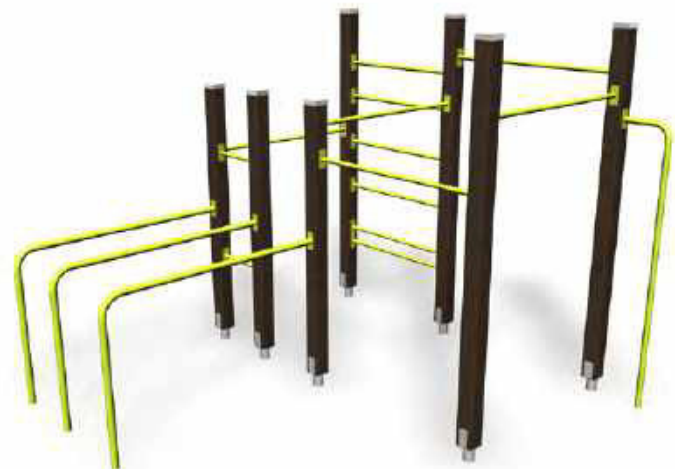

081655M
Street Workout M

Lu: 3220 La: 3070 Al: 2640	Lu: 5650 La: 6520

36	2340