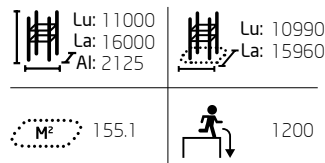

081530M Senior Park XL

Prodotti:
081402M, 081405M, 081410M, 081406M,
081415M, 081420M, 081425M, 081416M,
081430M, 0814445M, 081435M, 081438M,
081440M, 081450M, 081455M, 081460M,
081465M, 081470M, 081400M, 081475M