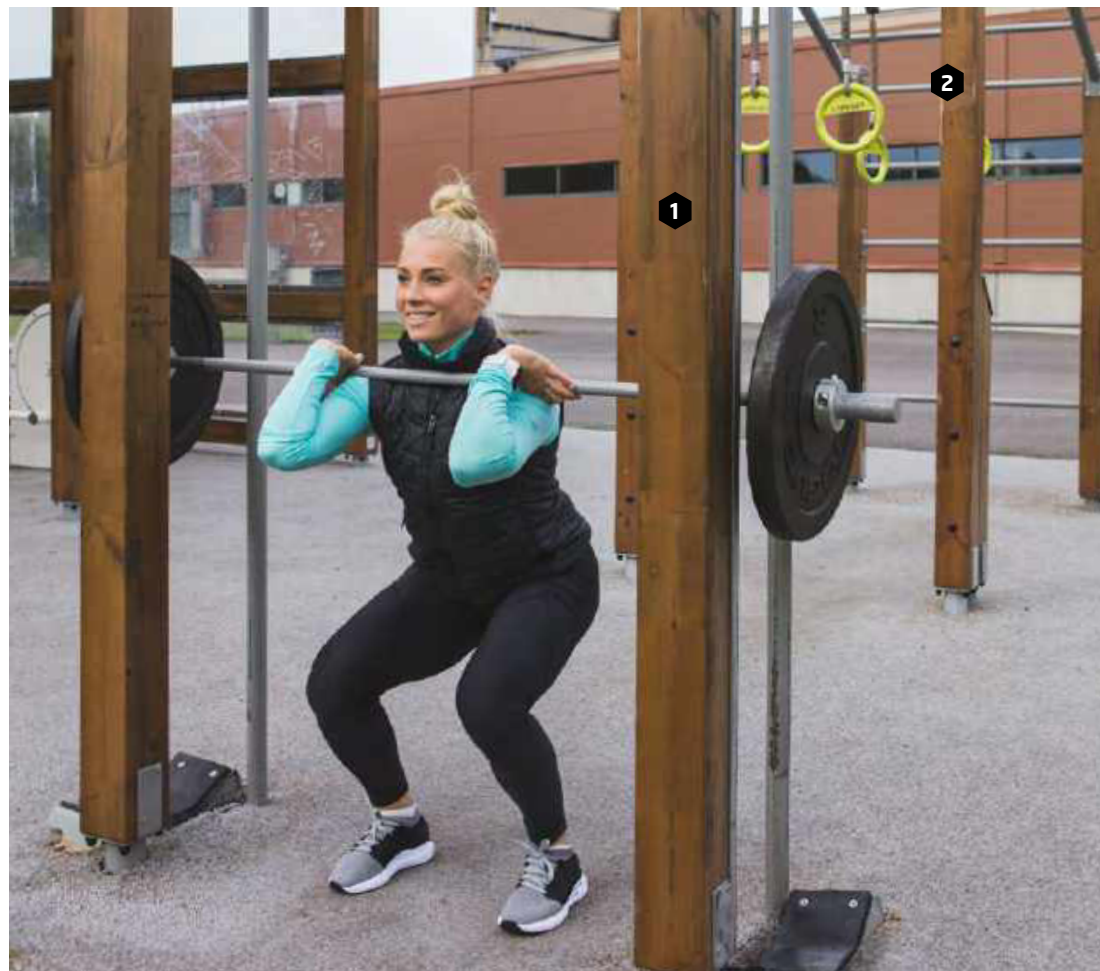

081210M Back'n Abs

Lu: 1865 La: 560 Al: 685	Lu: 3970 La: 3560
12.2	685

081220M Dip

Lu: 610 La: 1480 Al: 1310	Lu: 3610 La: 4480
14.2	1200

1 081205M Barbell S 2 081230M Monkey bars

Scegliete tra quattro temi di colori già pronti, o progettate la vostra soluzione colorata!
Per saperne di più sui prodotti e sui colori dei temi: lappset.com

081225M Push-up

Lu: 2485 La: 125 Al: 535	Lu: 5485 La: 3300
16.2	435

081230M Monkey Bars

Lu: 2505 La: 1305 Al: 2725	Lu: 6505 La: 5605
30.7	2620

081205M Barbell S

Lu: 1600 La: 535 Al: 2640	Lu: 4600 La: 3535
14.3	0

Peso 25 kg. Non conforme alla norma EN16630, vedi www.lappset.com per ulteriori informazioni.

081206M Barbell M

Lu: 1600 La: 535 Al: 2640	Lu: 4600 La: 3535
14.3	0

Peso 35 kg. Non conforme alla norma EN16630, vedi www.lappset.com per ulteriori informazioni.

081207M Barbell L

Lu: 1600 La: 535 Al: 2640	Lu: 4600 La: 3535
14.3	0

Peso 45 kg. Non conforme alla norma EN16630, vedi www.lappset.com per ulteriori informazioni.

081275M Dead Lift

Lu: 1720 La: 550 Al: 1310	Lu: 4720 La: 3550
14.8	0

Peso 65 kg. Non conforme alla norma EN16630, vedi www.lappset.com per ulteriori informazioni.