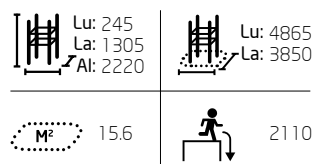

081282M

Ladders