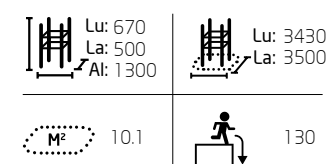

081001M
Cross Trainer

Fissaggio su pavimento solido.

081007M
Dip Bar

Fondazione profonda o fissaggio su pavimento.

081002M
Air Walker

Fissaggio su pavimento solido.

081008M
Core Twister

Fissaggio su pavimento solido.