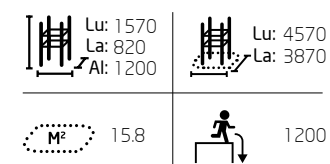

081007M
Dip Bar

Fondazione profonda o fissaggio su pavimento.