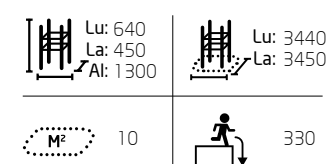

081009M
Squat Spring

Fissaggio su pavimento solido.