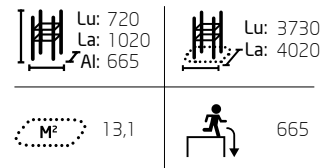

081745M
Block Triple

Lu: 5140 La: 3090 Al: 1740	Lu: 8300 La: 6410
M² 41,1	1740

GIOCO SPORT PARCO

081700M
Dex Step

081701M
Dex Landing

081702M
Dex Box

081703M
Dex Beam

081710M
Rail Line