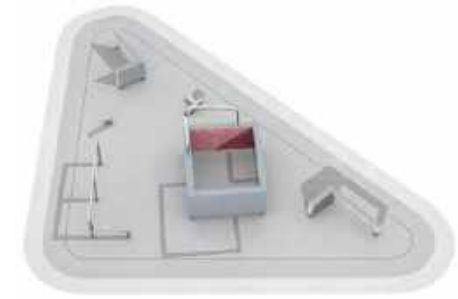

Vedi www.lappset.com per informazioni dettagliate sul prodotto.

1 081732M Base L

Un modulo è uno spot piccolo e conveniente che si adatta in aree piccole o asimmetriche.

I moduli offrono più funzionalità di un singolo prodotto. È possibile combinarli insieme per costruire un parco completo con una gamma completa di funzioni.

081760M Module 1: Vault & jump

Size: 6,4 x 6,5 m

Prodotti:
Dex Step (081700M), Dex Landing (081701M), Rail Corner High (081712M), Vault S (081720M), Vault M (081721M), Vault Square U (081728M).

Vedi www.lappset.com per informazioni dettagliate sul prodotto.