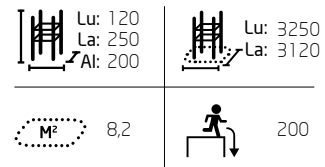

081745M
Block Triple

Lu: 5140 La: 3090 Al: 1740	Lu: 8300 La: 6410
M² 41,1	1740

GIOCO SPORT PARCO

081700M
Dex Step

081701M
Dex Landing

081702M
Dex Box

081703M
Dex Beam

081710M
Rail Line