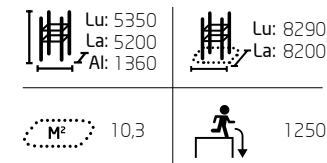

080484M Classic 84