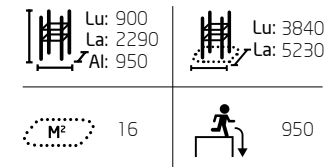

081712M
Rail Corner High