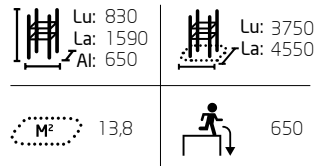

081721M
Vault M