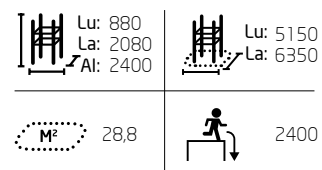

081732M
Base L