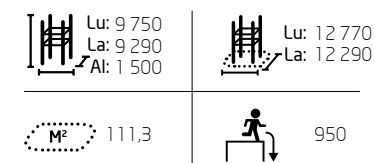

081791M * NUOVO TAG 2 - Over and under

Size: 9,8 x 9,3 m

Prodotti:
081702M, 081712M, 081720M, 081721M, 081722M, 081723M,
081730M, 081731M, 081735M, 910328.

TAG 2 è progettato secondo la norma EN16899. Superficie non inclusa.