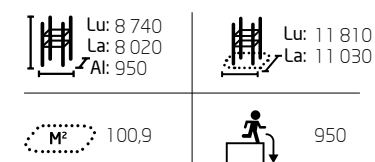

081792M * NUOVO TAG 3 - Low and fast

Size: 8,7 x 8 m

Prodotti:
081700M, 081701M, 021702M, 081703M, 081710M, 081712M,
081713M, 081720M.

TAG 3 è progettato secondo la norma EN1176. Superficie non inclusa.

Pumptrack - velocità per tutte le età