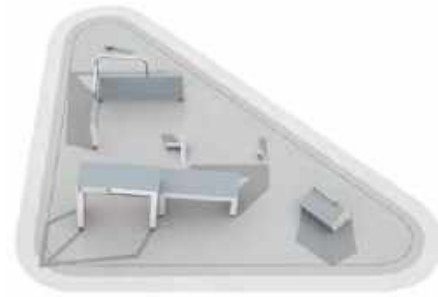

081764M

Module 5: Underbar & precision

Size: 6,4 x 6,5 m

Prodotti:
2 x Dex Step (081700M), Dex Landing (081701M), Dex Box (081702M), Vault LXU 081727M, Base Double S2 (081736M).

Vedi www.lappset.com per informazioni dettagliate sul prodotto.