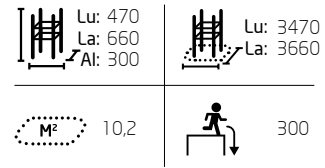

081745M
Block Triple

Lu: 5140 La: 3090 Al: 1740	Lu: 8300 La: 6410
M² 41,1	1740

GIOCO SPORT PARCO

081700M
Dex Step

081701M
Dex Landing

081702M
Dex Box

081703M
Dex Beam

081710M
Rail Line