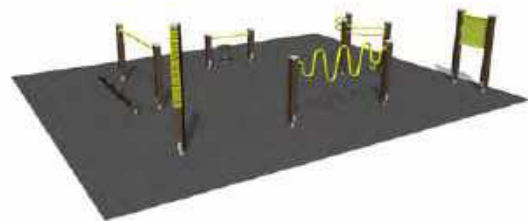

081500M Senior Park S

Prodotti:
081400M, 081405M, 081410M,
081415M, 081420M, 081425M,
081475M