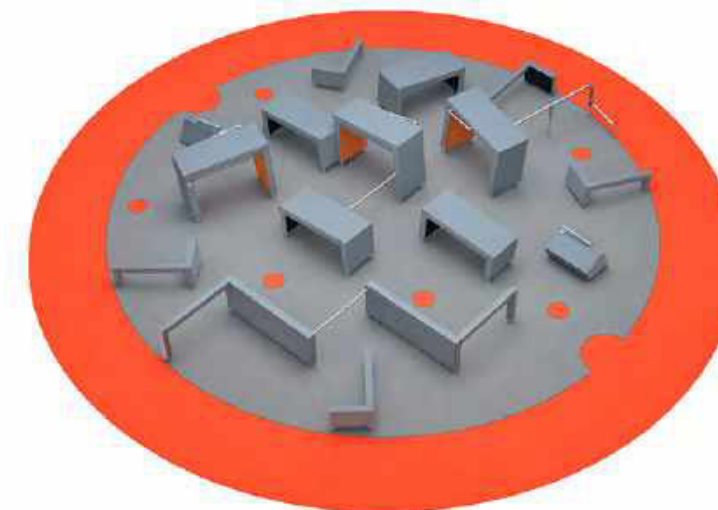

1 081721M Vault M