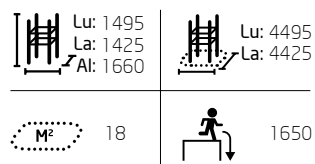

081280M
Leopard Crawl

 Lu: 2320 La: 1550 Al: 705	 Lu: 5320 La: 4550
 22.3	 610

081282M

Ladders

081285M

Cargo Net Wall

081290M

Info Sign