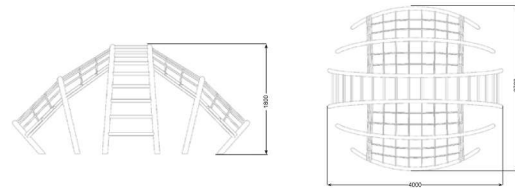

attrezzature PLAY sono disponibili con trattamento a polvere standard grigio o verde.

30991 | Balder

6+

Dimensioni: 206x575 cm  
 Altezza: 225 cm  
 Altezza libera di caduta: 220 cm  
 Area di sicurezza: 45,70 m<sup>2</sup>

60010 | Hjalte

6+

Dimensioni: 606x352 cm  
 Altezza: 214 cm  
 Altezza libera di caduta: 206 cm  
 Area di sicurezza: 49,68 m<sup>2</sup>

55504 | Ask

6+

Dimensioni: 370x400 cm  
 Altezza: 180 cm  
 Altezza libera di caduta: 180 cm  
 Area di sicurezza: 52,70 m<sup>2</sup>

30015 | Arvid

6+

Dimensioni: 344x225 cm  
 Altezza: 231 cm  
 Altezza libera di caduta: 212 cm  
 Area di sicurezza: 35,31 m<sup>2</sup>

50021 | Lake

6+

Dimensioni: 900x500 cm  
 Altezza: 205 cm  
 Altezza libera di caduta: 200 cm  
 Area di sicurezza: 79,83 m<sup>2</sup>

30016 | Magne

6+

Dimensioni: 230x195 cm  
 Altezza: 274 cm  
 Altezza libera di caduta: 250 cm  
 Area di sicurezza: 28,92 m<sup>2</sup>

70701 | Urban Tree 1

Dimensioni: 432x15 cm  
Altezza: 285 cm  
Altezza libera di caduta: 120 cm  
Area di sicurezza: 25,22 m<sup>2</sup>