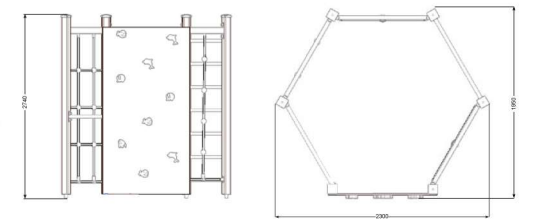

60010 | Hjalte

6+

Dimensioni: 606x352 cm  
 Altezza: 214 cm  
 Altezza libera di caduta: 206 cm  
 Area di sicurezza: 49,68 m<sup>2</sup>

55504 | Ask

6+

Dimensioni: 370x400 cm  
 Altezza: 180 cm  
 Altezza libera di caduta: 180 cm  
 Area di sicurezza: 52,70 m<sup>2</sup>

30015 | Arvid

6+

Dimensioni: 344x225 cm  
 Altezza: 231 cm  
 Altezza libera di caduta: 212 cm  
 Area di sicurezza: 35,31 m<sup>2</sup>

50021 | Lake

6+

Dimensioni: 900x500 cm  
 Altezza: 205 cm  
 Altezza libera di caduta: 200 cm  
 Area di sicurezza: 79,83 m<sup>2</sup>

30016 | Magne

6+

Dimensioni: 230x195 cm  
 Altezza: 274 cm  
 Altezza libera di caduta: 250 cm  
 Area di sicurezza: 28,92 m<sup>2</sup>

70701 | Urban Tree 1

Dimensioni: 432x15 cm  
Altezza: 285 cm  
Altezza libera di caduta: 120 cm  
Area di sicurezza: 25,22 m<sup>2</sup>

70703 | Urban Tree 3

Dimensioni: 195x15 cm  
Altezza: 260 cm  
Altezza libera di caduta: 150 cm  
Area di sicurezza: 13,19 m<sup>2</sup>

70704 | Urban Tree 4

Dimensioni: 432x15 cm  
Altezza: 285 cm  
Altezza libera di caduta: 150 cm  
Area di sicurezza: 25,22 m<sup>2</sup>