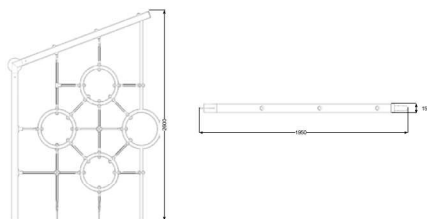

60010 | Hjalte

6+

Dimensioni: 606x352 cm  
 Altezza: 214 cm  
 Altezza libera di caduta: 206 cm  
 Area di sicurezza: 49,68 m<sup>2</sup>

55504 | Ask

6+

Dimensioni: 370x400 cm  
 Altezza: 180 cm  
 Altezza libera di caduta: 180 cm  
 Area di sicurezza: 52,70 m<sup>2</sup>

30015 | Arvid

6+

Dimensioni: 344x225 cm  
 Altezza: 231 cm  
 Altezza libera di caduta: 212 cm  
 Area di sicurezza: 35,31 m<sup>2</sup>

50021 | Lake

6+

Dimensioni: 900x500 cm  
 Altezza: 205 cm  
 Altezza libera di caduta: 200 cm  
 Area di sicurezza: 79,83 m<sup>2</sup>

30016 | Magne

6+

Dimensioni: 230x195 cm  
 Altezza: 274 cm  
 Altezza libera di caduta: 250 cm  
 Area di sicurezza: 28,92 m<sup>2</sup>

70701 | Urban Tree 1

Dimensioni: 432x15 cm  
Altezza: 285 cm  
Altezza libera di caduta: 120 cm  
Area di sicurezza: 25,22 m<sup>2</sup>

70703 | Urban Tree 3

Dimensioni: 195x15 cm  
Altezza: 260 cm  
Altezza libera di caduta: 150 cm  
Area di sicurezza: 13,19 m<sup>2</sup>

70704 | Urban Tree 4

Dimensioni: 432x15 cm  
Altezza: 285 cm  
Altezza libera di caduta: 150 cm  
Area di sicurezza: 25,22 m<sup>2</sup>