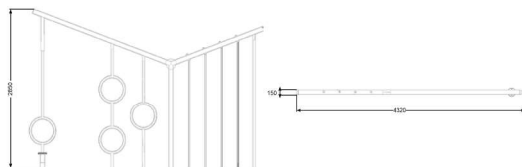

60010 | Hjalte

6+

Dimensioni: 606x352 cm  
 Altezza: 214 cm  
 Altezza libera di caduta: 206 cm  
 Area di sicurezza: 49,68 m<sup>2</sup>

55504 | Ask

6+

Dimensioni: 370x400 cm  
 Altezza: 180 cm  
 Altezza libera di caduta: 180 cm  
 Area di sicurezza: 52,70 m<sup>2</sup>

30015 | Arvid

6+

Dimensioni: 344x225 cm  
 Altezza: 231 cm  
 Altezza libera di caduta: 212 cm  
 Area di sicurezza: 35,31 m<sup>2</sup>

50021 | Lake

6+

Dimensioni: 900x500 cm  
 Altezza: 205 cm  
 Altezza libera di caduta: 200 cm  
 Area di sicurezza: 79,83 m<sup>2</sup>

30016 | Magne

6+

Dimensioni: 230x195 cm  
 Altezza: 274 cm  
 Altezza libera di caduta: 250 cm  
 Area di sicurezza: 28,92 m<sup>2</sup>

70701 | Urban Tree 1

Dimensioni: 432x15 cm  
Altezza: 285 cm  
Altezza libera di caduta: 120 cm  
Area di sicurezza: 25,22 m<sup>2</sup>

70703 | Urban Tree 3

Dimensioni: 195x15 cm  
Altezza: 260 cm  
Altezza libera di caduta: 150 cm  
Area di sicurezza: 13,19 m<sup>2</sup>

70704 | Urban Tree 4

Dimensioni: 432x15 cm  
Altezza: 285 cm  
Altezza libera di caduta: 150 cm  
Area di sicurezza: 25,22 m<sup>2</sup>