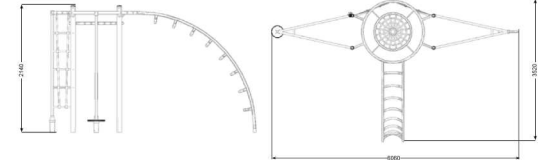

**200203** Blue/Gray  
**220203** Yellow/Black  
PYRAMID NET L\*

\* Deep mounting.

NWPLAY208 Spinner

NWPLAY208 Spinner

ALTEZZA: 189 cm  
LUNGHEZZA: 51 cm  
LARGHEZZA: 51 cm  
SOTTOSUOLO: 25 cm  
PESO: 46 kg  
Altezza libera di caduta: 21 cm  
AREA: 10,4 m<sup>2</sup>

attrezzature PLAY sono disponibili con trattamento a polvere standard grigio o verde.

30991 | Balder

6+

Dimensioni: 206x575 cm  
 Altezza: 225 cm  
 Altezza libera di caduta: 220 cm  
 Area di sicurezza: 45,70 m<sup>2</sup>

60010 | Hjalte

6+

Dimensioni: 606x352 cm  
 Altezza: 214 cm  
 Altezza libera di caduta: 206 cm  
 Area di sicurezza: 49,68 m<sup>2</sup>

55504 | Ask

6+

Dimensioni: 370x400 cm  
 Altezza: 180 cm  
 Altezza libera di caduta: 180 cm  
 Area di sicurezza: 52,70 m<sup>2</sup>

30015 | Arvid

6+

Dimensioni: 344x225 cm  
 Altezza: 231 cm  
 Altezza libera di caduta: 212 cm  
 Area di sicurezza: 35,31 m<sup>2</sup>

50021 | Lake

6+

Dimensioni: 900x500 cm  
 Altezza: 205 cm  
 Altezza libera di caduta: 200 cm  
 Area di sicurezza: 79,83 m<sup>2</sup>