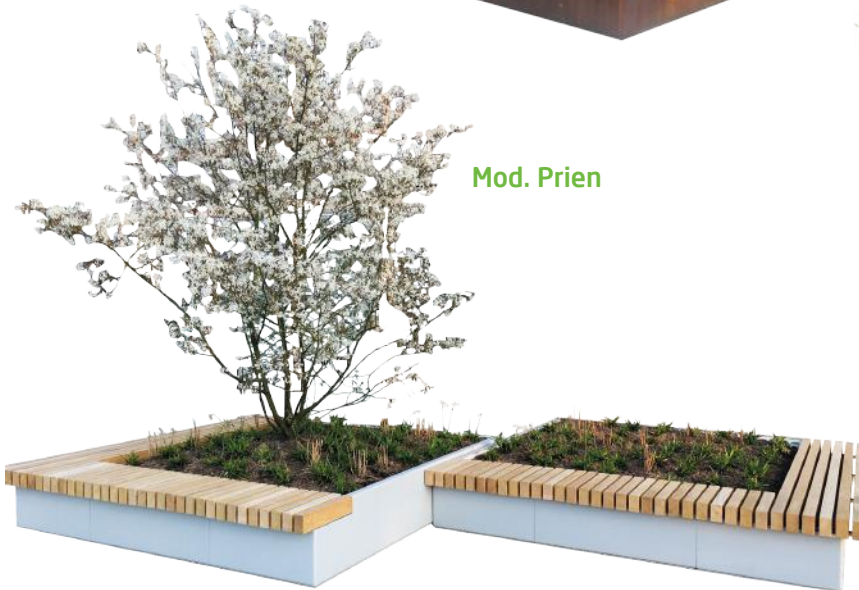

Unsere modularen Hochbeete

Sie bieten kreativen Spielraum für verschiedenste Kombinationen. Die Hochbeete können mit zusätzlichen Sitzflächen, Arm- oder Rückenlehnen ausgestattet werden, welche in Größe und Form individuell gestaltbar sind.

Mod. Mannheim

Mod. Brunico

Mod. Prien

Modulare Sitzinsel Isola
auch mit Rücken- und Armlehne

Einsitzer & Tisch Cadira

Hocker LinK & Tisch InG

Zwei- Viersitzer Clip

Einsitzer Linea