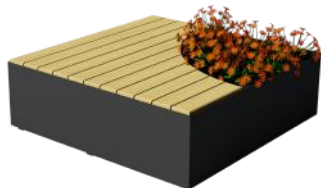

Unsere modularen Hochbeete

Sie bieten kreativen Spielraum für verschiedenste Kombinationen. Die Hochbeete können mit zusätzlichen Sitzflächen, Arm- oder Rückenlehnen ausgestattet werden, welche in Größe und Form individuell gestaltbar sind.

Mod. Mannheim

Mod. Brunico

Mod. Prien

Modulare Sitzinsel Isola
auch mit Rücken- und Armlehne

Einsitzer & Tisch Cadira

Hocker LinK & Tisch InG

Zwei- Viersitzer Clip

Einsitzer Linea

Zeta Pic-Nic

Zetaseduta & Zetapanca

Rundbank Firenze

Rundbank Bressanone

Zwei- Viersitzer Cryou

Pflanzschalen, Poller, Abfallbehälter und mehr (auch personalisierbar)

Pflanzschalen

Absperrsystem Bikerail