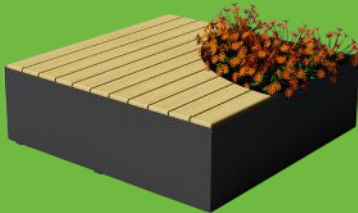

ORIGINAL
euroform W[®]

Poller
Pflanzschalen

&

Hochbeete
Liegen
Sitzgelegenheiten

56 years | 1965 - 2021
we furnish and enhance open space

*... because great design should be
produced CO2 neutral!*

All unsere eingesetzten **Harthölzer** sind **100% FSC zertifiziert**.
Auf Anfrage können jedoch auch andere Holzarten verarbeitet werden.

Für all unsere Produkte in Metall verwenden wir ausschließlich **Qualitätsstahl**.
Auf Anfrage kann auch Edelstahl oder Cortenstahl verarbeitet werden.

Mod. Panorama Drehliege 360°

Version 1

Version 2
(steile Rückenlehne | Sitzliege)

Unsere modularen Hochbeete

Sie bieten kreativen Spielraum für verschiedenste Kombinationen. Die Hochbeete können mit zusätzlichen Sitzflächen, Arm- oder Rückenlehnen ausgestattet werden, welche in Größe und Form individuell gestaltbar sind.

Mod. Mannheim

Mod. Brunico

Mod. Prien

Modulare Sitzinsel Isola
auch mit Rücken- und Armlehne

Einsitzer & Tisch Cadira

Hocker LinK & Tisch InG

Zwei- Viersitzer Clip

Einsitzer Linea