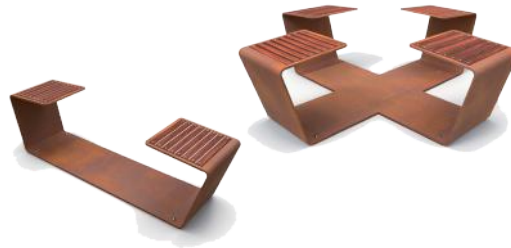

Für all unsere Produkte in Metall verwenden wir ausschließlich **Qualitätsstahl**.
Auf Anfrage kann auch Edelstahl oder Cortenstahl verarbeitet werden.

Mod. Panorama Drehliege 360°

Version 1

Version 2
(steile Rückenlehne | Sitzliege)

Unsere modularen Hochbeete

Sie bieten kreativen Spielraum für verschiedenste Kombinationen. Die Hochbeete können mit zusätzlichen Sitzflächen, Arm- oder Rückenlehnen ausgestattet werden, welche in Größe und Form individuell gestaltbar sind.

Mod. Mannheim

Mod. Brunico

Mod. Prien

Modulare Sitzinsel Isola
auch mit Rücken- und Armlehne

Einsitzer & Tisch Cadira

Hocker LinK & Tisch InG

Zwei- Viersitzer Clip

Einsitzer Linea

Zeta Pic-Nic

Zetaseduta & Zetapanca

Rundbank Firenze

Rundbank Bressanone

Zwei- Viersitzer Cryou

Pflanzschalen, Poller, Abfallbehälter und mehr (auch personalisierbar)

Pflanzschalen

Absperrsystem Bikerail