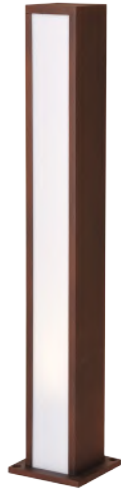

Für all unsere Produkte in Metall verwenden wir ausschließlich **Qualitätsstahl**.
Auf Anfrage kann auch Edelstahl oder Cortenstahl verarbeitet werden.

Mod. Panorama Drehliege 360°

Version 1

Version 2
(steile Rückenlehne | Sitzliege)

Mod. Mannheim

Mod. Brunico

Mod. Prien

Modulare Sitzinsel Isola
auch mit Rücken- und Armlehne

Einsitzer & Tisch Cadira

Hocker LinK & Tisch InG

Zwei- Viersitzer Clip

Einsitzer Linea

Info Point

Lineafumo

Lineafiore light

Vipiteno

Lineafiore

Linealuze

Lock

Abfallbehälter Lineacestino